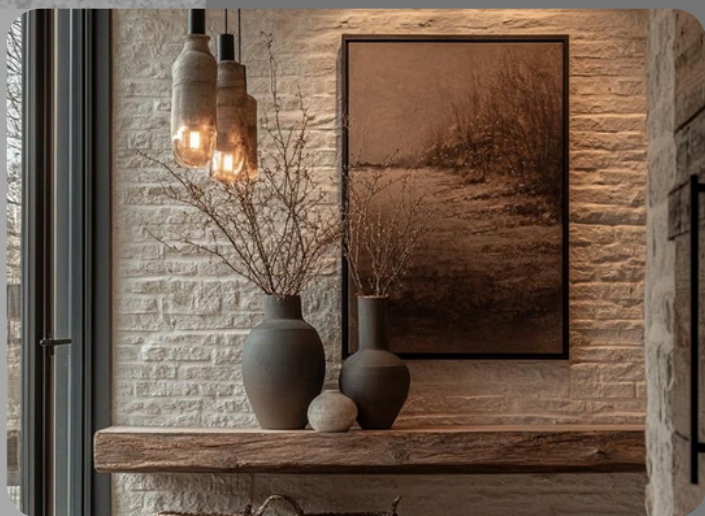

COMPLET

✓ Soluție completă pentru întreaga locuință

Include:
Consultări pe durata proiectului
Planuri 2D + modele 3D pentru toate camerele
Specificații materiale + mobilier
Coordonare furnizori / antreprenori

12.000-23.000 LEI

PREMIUM

✓ Proiect exclusiv, personalizat și complet

Include:
Design premium + planuri tehnice detaliate
Consultanță achiziții
Vizite pe șantier
Asistență până la finalizare