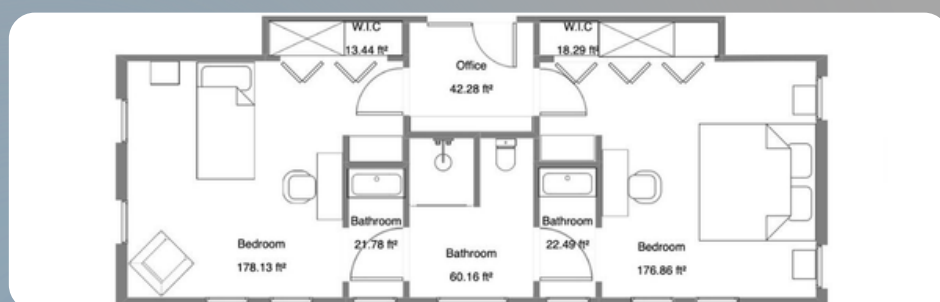

Ne concentrăm pe soluții personalizate, elegante și funcționale, iar prețurile noastre reflectă calitatea serviciilor pe care le oferim. Fiecare proiect este pentru noi o promisiune de excelență și satisfacția ta este prioritatea noastră