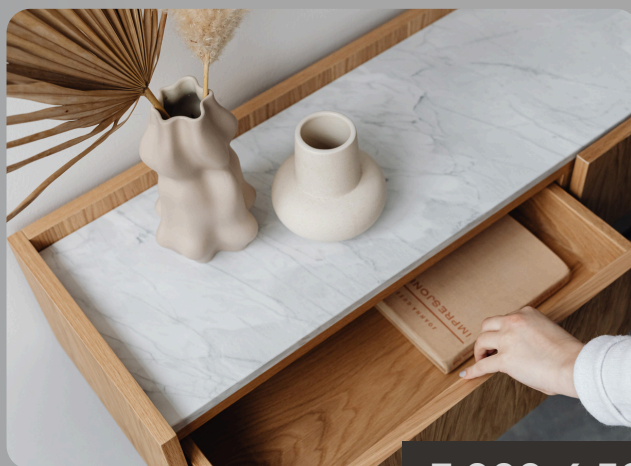

Include:
Consultare inițială (1 oră)
Moodboard: paletă de culori + stil
1 propunere de concept 2D
Lista preliminară de produse recomandate

STANDARD

✓ Soluție funcțională și estetică pentru o cameră

Include:
Consultare + măsurători
Concept 3D pentru o cameră
Plan de amplasare
Lista de produse & furnizori