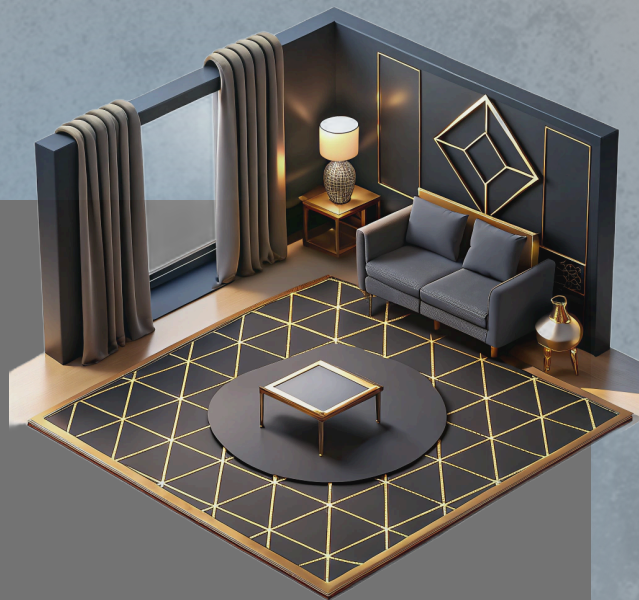

3.000-4.500 LEI

AVANSAT

✓ Renovare / redesign complet pentru o cameră

Include:
Concept 3D complet
Plan de amplasare și materiale
Lista mobilă + decorațiuni
2 runde de revizuire

**5.000-
9.000 LEI**

COMPLET