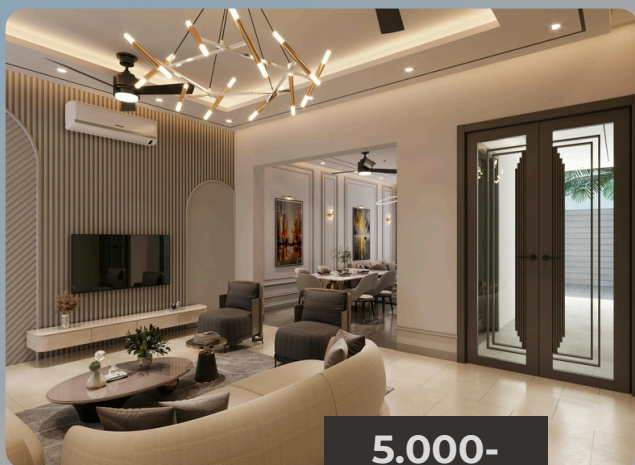

3.000-4.500 LEI

AVANSAT

✓ Renovare / redesign complet pentru o cameră

Include:
Concept 3D complet
Plan de amplasare și materiale
Lista mobilă + decorațiuni
2 runde de revizuire

**5.000-
9.000 LEI**

COMPLET