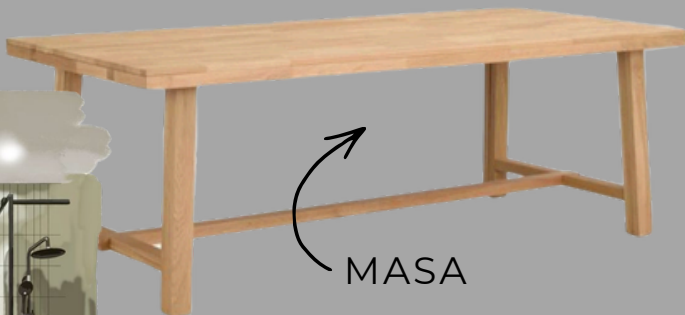

Little Greene Paint Company
Invisible Green

MASA