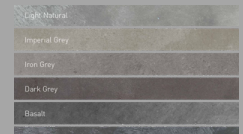

2. MODERN MINIMALIST

Linii simple și spații aerisite. Funcționalitate maximă, culori neutre și mobilier esențial pentru un design curat și ordonat.